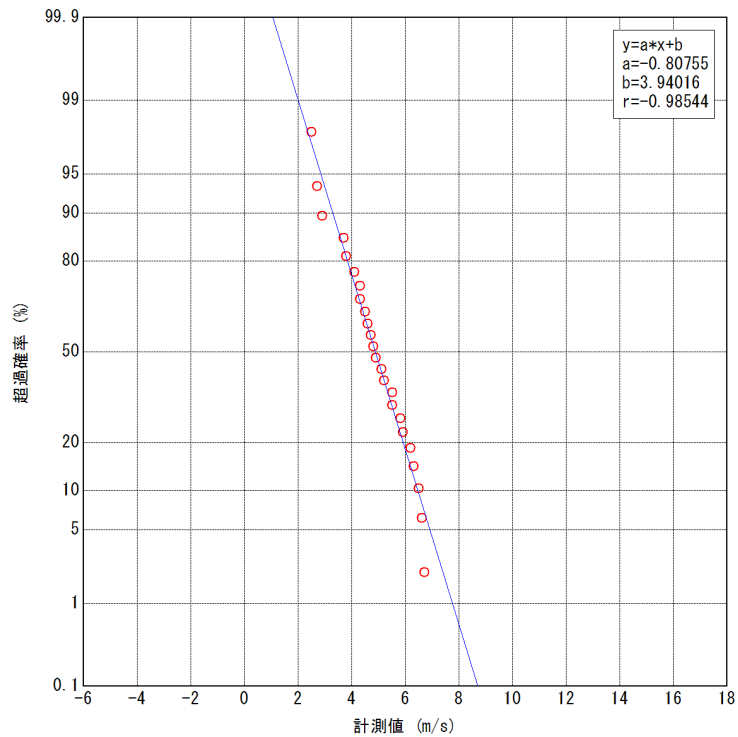

図1 対数正規確率分布のプロット例

図2 正規確率分布のプロット例

この pdf ファイルは、VB よりはき出した png 画像を、 $\text{\TeX}$  に読み込み、 $\text{\TeX}$  テキスト  $\rightarrow$  DVI ファイル  $\rightarrow$  pdf ファイル (dvi2pdf) として作成したものです。